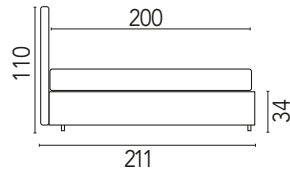

mya

Dimensione

L. 86 cm. - rete 80 x 200

L. 96 cm. - rete 90 x 200

L. 126 cm. - rete 120 x 200

L. 146 cm. - rete 140 x 200

L. 166 cm. - rete 160 x 200

Piede A - H. 105 cm - altezza box da terra 49 cm

Piede B - H. 108 cm - altezza box da terra 52 cm

Piede C - H. 108 cm - altezza box da terra 52 cm

◀ || su misura rete 190 cm || ▶ **+10%**

◀ || su misura || ▶ **+20%**