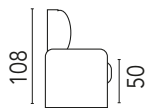

astra

Dimensione

Poltrona relax
L.80 P.80

Roller