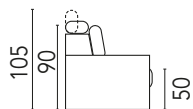

aston

Dimensione

Divano letto tre posti
L.225 P.105

rete cm.160x200

Divano letto tre posti ridotto
L.205 P.105

rete cm.140x200

Divano letto due posti
L.185 P.105

rete cm.120x200

Poltrona letto
L.142 P.105

rete cm.75x200

Penisola due posti
L.102 P.230

Penisola contenitore
L.80 P.180

Materasso Memory h. 18 cm.