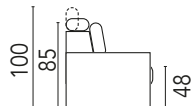

vale

Dimensione

Divano letto tre posti

L.225 P.100

rete cm.160x195

Divano letto tre posti ridotto

L.205 P.100

rete cm.140x195

Divano letto due posti

L.185 P.100

rete cm.120x195

Poltrona letto

L.142 P.100

rete cm.75x195

Penisola contenitore

L.80 P.180

Materasso h. 14 cm. in poliuretano espanso

Materasso
14 cm