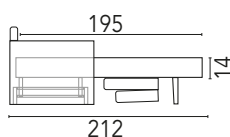

vale

Dimensione

Divano letto tre posti

L.225 P.100

rete cm.160x195

Divano letto tre posti ridotto

L.205 P.100

rete cm.140x195

Divano letto due posti

L.185 P.100

rete cm.120x195

Poltrona letto

L.142 P.100

rete cm.75x195

Penisola contenitore

L.80 P.180

Materasso h. 14 cm. in poliuretano espanso

Materasso
14 cm