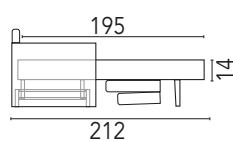

neve

Dimensione

**Divano letto tre posti**  
L.218 P.100

rete cm.160x195

**Divano letto tre posti ridotto**  
L.198 P.100

rete cm.140x195

**Divano letto due posti**  
L.178 P.100

rete cm.120x195

**Poltrona letto**  
L.132 P.100

rete cm.75x195

**Penisola contenitore**  
L.80 P.180

Materasso h. 14 cm. in poliuretano espanso

◀ su misura ▶ +10%