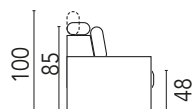

neve

Dimensione

**Divano letto tre posti**  
L.218 P.100

rete cm.160x195

**Divano letto tre posti ridotto**  
L.198 P.100

rete cm.140x195

**Divano letto due posti**  
L.178 P.100

rete cm.120x195

**Poltrona letto**  
L.132 P.100

rete cm.75x195

**Penisola contenitore**  
L.80 P.180

Materasso h. 14 cm. in poliuretano espanso

◀ su misura ▶ +10%