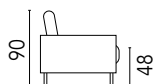

POLIA

Dimensione

Divano tre posti maxi *
L.255 P.95

Terminale un posto
L.82 P.95

Divano tre posti *
L.215 P.95

Penisola due posti*
L.95 P.230

Divano due posti *
L.165 P.95

Penisola un posto*
L.95 P.180

Poltrona
L.105 P.95

Angolo retto
L.95 P.95

Terminale tre posti*
L.200 P.95

Pouff
L.80 P.60 H.48

Terminale due posti*
L.150 P.95

Div. tre posti maxi con penisola*
L.255 P.175

reversibile

* compreso 2 cuscini arredo 55x55 cm
nello stesso tessuto del divano