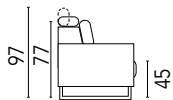

GLORY

Dimensione

Divano tre posti maxi
L.220 P.102

Divano tre posti
L.200 P.102

Divano due posti
L.160 P.102

Terminale tre posti
L.182 P.102

Terminale tre posti ridotto
L.162 P.102

Penisola due posti
L.102 P.230

Penisola
L.90 P.172

Angolo retto
L.102 P.102

Pouff
L.100 P.60 H.45
530,00

**Maggiorazione movimento a slitta manuale
(2 sedute)**

◀ **su misura** ▶ **+10%**

**No su misura profondità
No riduzione larghezza pouff e penisola**