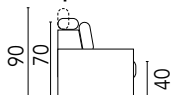

CABRIO

Con piede 6

Con piede 16

Dimensione

Divano tre posti maxi
L.240 P.102

Divano tre posti
L.220 P.102

Divano due posti
L.180 P.102

Terminale tre posti
L.192 P.102

Terminale tre posti ridotto
L.172 P.102

Penisola due posti
L.102 P.230

Penisola
L.102 P.172

Angolo retto
L.102 P.102

Pouff
L.80 P.60 H.40

Div. tre posti maxi con penisola
L.240 P.170

reversibile

Maggiorazione movimento a slitta manuale
(2 sedute)