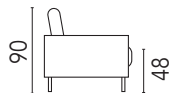

polia

Dimensione

Divano tre posti *
L.215 P.95

Divano due posti *
L.165 P.95

Poltrona
L.105 P.95

Terminale tre posti*
L.200 P.95

Terminale due posti*
L.150 P.95

Terminale un posto
L.82 P.95

Penisola due posti*
L.230 P.95

Angolo retto
L.95 P.95

Pouff
L.80 P.60 H.47

* compreso 2 cuscini arredo 55x55 cm
nello stesso tessuto del divano

◀ su misura ▶ **+10%**