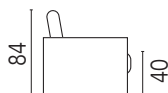

taba

Dimensione

Dimensione

Divano tre posti maxi**
L.242 P.95

Penisola due posti*
L.104 P.200

Divano tre posti**
L.207 P.95

Penisola**
L.104 P.155

Divano due posti**
L.172 P.95

Terminale un posto grande
L.104 P.95

Poltrona
L.107 P.95

Estensione bracciolo
L.83 P.95

Divano tre posti maxi con angolo**
L.242 P.95

Pouff
L.80 P.60 H.40

Divano tre posti con angolo**
L.207 P.95

Div. tre posti maxi con penisola**
L.242 P.170