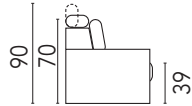

arat

Dimensione
Prezzo €

Divano tre posti maxi
L.240 P.102

Divano tre posti
L.220 P.102

Divano due posti
L.180 P.102

Pouff
L.80 P.60 H.39

**Div. tre posti maxi con peni-
sola**
L.240 P.170
reversibile

su misura +10%